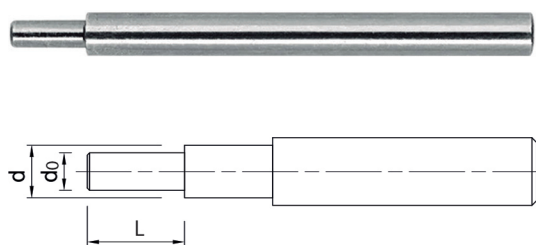

EHM. Expansionador manual para anclaje hembra

> INSTALACIÓN

Referencia	Medida	d1 mm	d2 mm	L1 mm
EHM06	M6	5,0	7,5	14,8
EHM08	M8	6,6	9,5	18,0
EHM10	M10	8,3	11,5	23,0
EHM12	M12	10,2	14,5	28,0
EHM16	M16	13,5	19,5	33,0
EHM20	M20	16,8	24,5	47,0