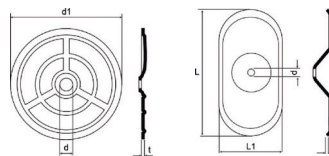

ARN. Arandela nervada

Referencia	L	L1	Ø d1	d	t
	mm	mm	mm		
ARN8040M4	80	40		4,5	10/10
ARN8040	80	40		6	10/10
ARN8040M8	80	40		8	10/10
ARN70	-	-	70	4,5	6/10
ARN708	-	-	70	8	6/10

> CARACTERÍSTICAS DEL PRODUCTO